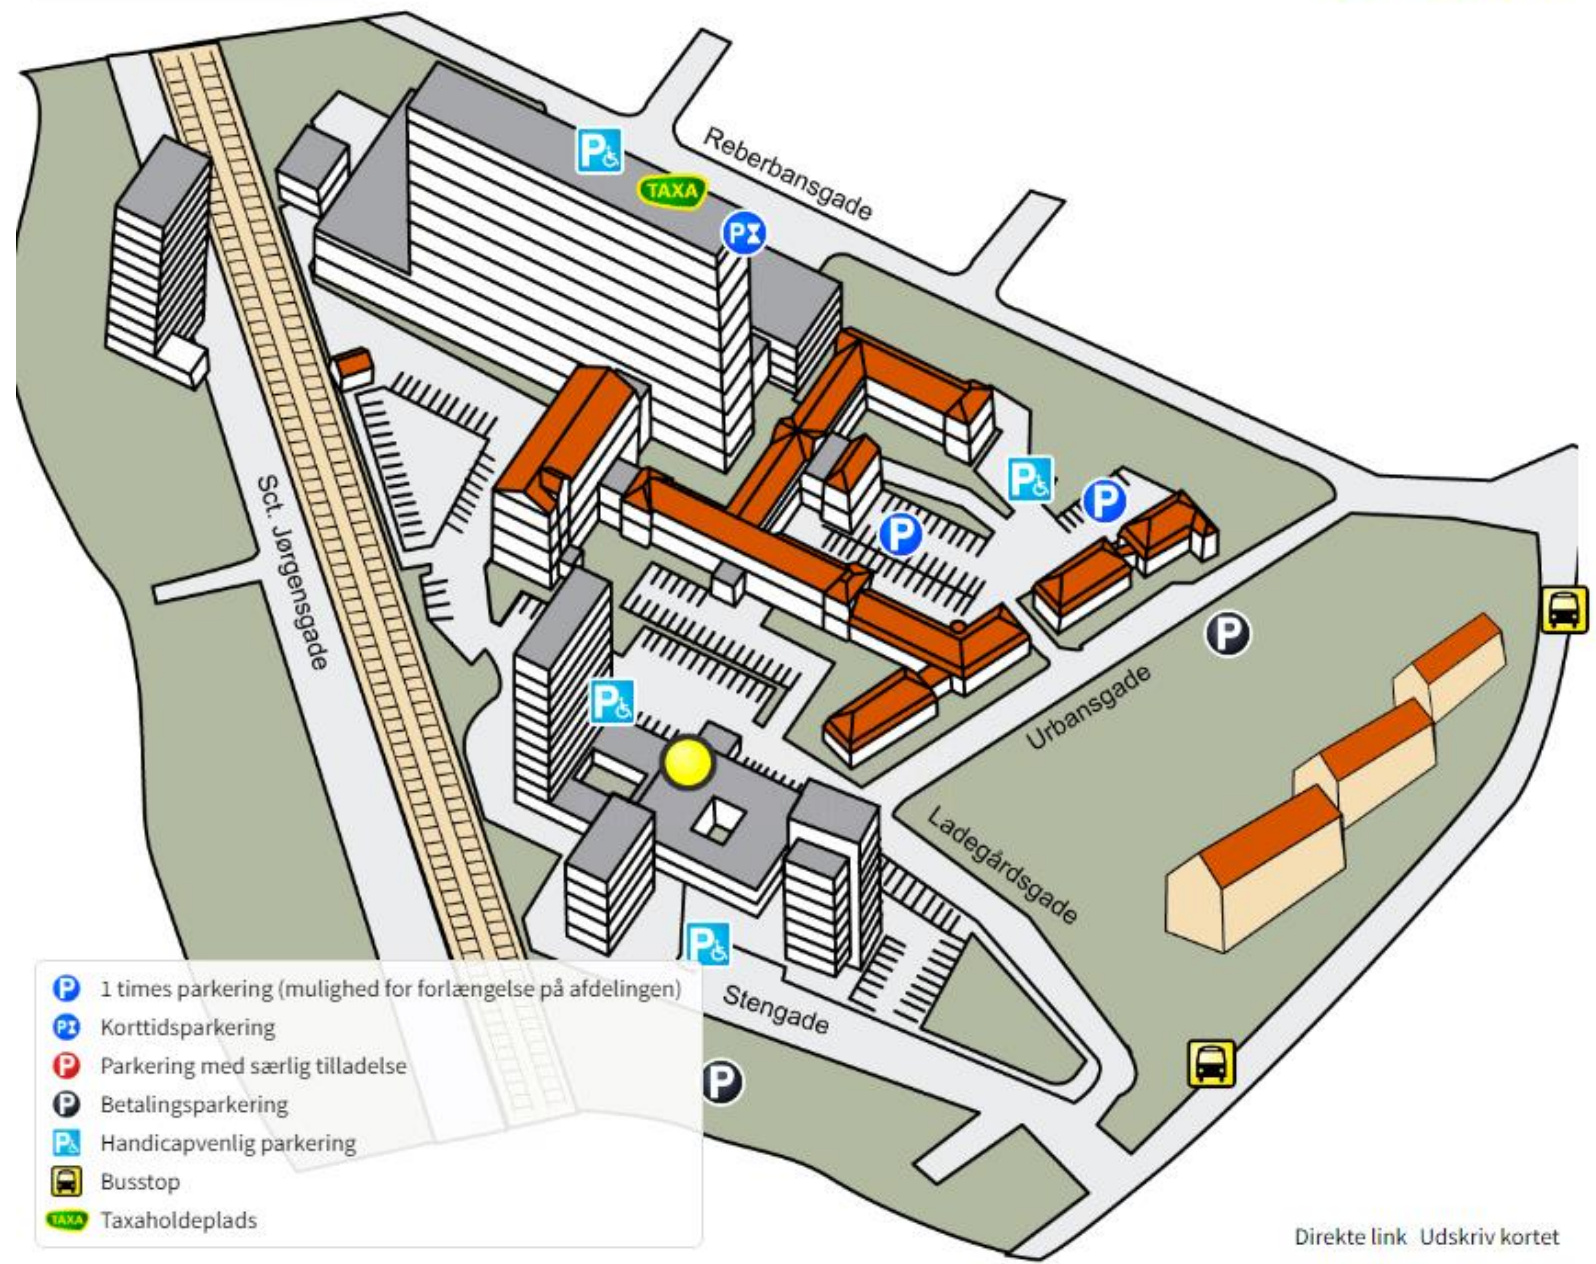

● Patologisk Institut  
Ladegårdsgade 3, 9000 Aalborg

- 1 times parkering (mulighed for forlængelse på afdelingen)
- Korttidsparkering
- Parkering med særlig tilladelse
- Betalingsparkering
- Handicapvenlig parkering
- Busstop
- Taxaholdeplads